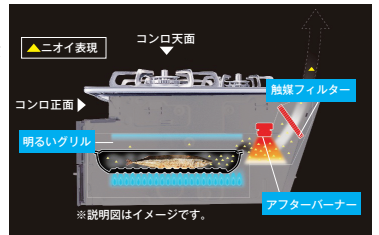

FACEIS GRAND

GLASSTOP 美しさをキープする、熱や傷に強い
ガラストップ

- | | | | |
|-----|------|----------------|-----------------|
| P-1 | 75cm | PD-893WT-U75GH | LPガス 1072025020 |
| | 60cm | PD-893WT-U60GH | LPガス 1072029020 |
| P-2 | 75cm | PD-893WS-U75GH | LPガス 1072026020 |
| | 60cm | PD-893WS-U60GH | LPガス 1072030020 |
| P-3 | 75cm | PD-893WS-75GH | LPガス 1072028020 |
| | 60cm | PD-893WS-60GH | LPガス 1072032020 |
| P-4 | 75cm | PD-893WS-U75GP | LPガス 1072027020 |
| | 60cm | PD-893WS-U60GP | LPガス 1072031020 |

煙もニオイも、もう気にならない
スモークカットグリル

アフターバーナーで
煙とニオイと油煙を大
幅カット。

グリルの奥に搭載された
アフターバーナーが下向
きに燃焼することで、庫
外に排出される煙とニオ
イと油煙を大幅にカット
します。

WITHNA W

一緒に暮らしたくなるような
暮らしに寄り添うコンロ

Paloma

- | | | | |
|-----|-------------|---------------------|-----------------------------------|
| P-5 | 75cm
タイプ | 希望小売価格 239,250円(税込) | 販売価格 110,800円 (税込)
工事費別 |
| | 60cm
タイプ | 希望小売価格 232,980円(税込) | 販売価格 108,000円 (税込)
工事費別 |
| P-6 | 75cm
タイプ | 希望小売価格 239,250円(税込) | 販売価格 110,800円 (税込)
工事費別 |
| | 60cm
タイプ | 希望小売価格 232,980円(税込) | 販売価格 108,000円 (税込)
工事費別 |