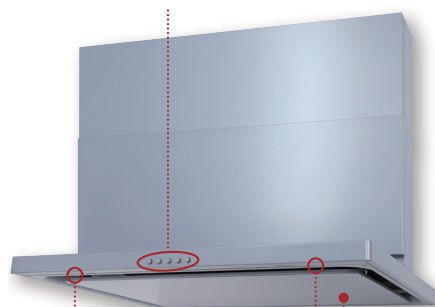

WNBS-C シリーズ

ワンタッチになってお手入れ向上！
使い勝手も考慮したシンプルノンフィルタータイプ！！
シロッコファン排気タイプ / LED 照明

ボタン周りに段差がない
すっきりデザインフード