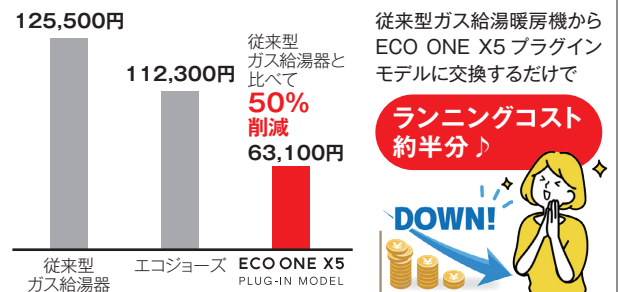

ヒートポンプ電源にガス給湯器と同様の 100V コンセントプラグを採用
電源工事不要で屋外コンセントを利用するプラグインモデル

ハイブリッド給湯器 ウルトラファインバブル 内蔵タイプ ECO ONE X5 PLUG-IN MODEL

リンナイアプリ