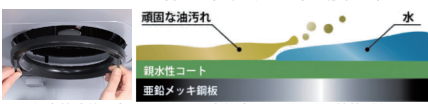

フード本体 ○スライド前扉板同梱 (総高さ 445mm~730mm)
※横扉板が必要な場合 ①吊戸奥行が 290mm 未満となる場合 ②吊戸下端から商品本体までの距離が 35mm 以上となる場合

	左排気		
	シルバー (S)	ブラック (K) ※受注生産品	ホワイト (W) ※受注生産品
60cm	WNBSK608YDXMSIL 希望小売価格 160,930円 (税込) 販売価格 109,000円 税込・工事費別	WNBSK608YDXMKL 希望小売価格 151,250円 (税込) 販売価格 96,000円 税込・工事費別	WNBSK608YDXMWL 希望小売価格 151,250円 (税込) 販売価格 96,000円 税込・工事費別
75cm	WNBSK758YDXMSIL 希望小売価格 173,030円 (税込) 販売価格 109,000円 税込・工事費別	WNBSK758YDXMKL 希望小売価格 163,350円 (税込) 販売価格 103,000円 税込・工事費別	WNBSK758YDXMWL 希望小売価格 163,350円 (税込) 販売価格 103,000円 税込・工事費別
90cm	WNBSK908YDXMSIL 希望小売価格 185,130円 (税込) 販売価格 116,800円 税込・工事費別	WNBSK908YDXMKL 希望小売価格 175,450円 (税込) 販売価格 110,000円 税込・工事費別	WNBSK908YDXMWL 希望小売価格 175,450円 (税込) 販売価格 110,000円 税込・工事費別

オイル受け **オイル受け (親水性塗装 ※1)**
取り外しの時に溜まった油がこぼれにくい回転着脱式。丸型のトレーは持ちやすく、洗いやし形状です。

※1 親水性塗装は水に浸すだけで油を浮かせようとする特性があります。油を除去した後にお手入れができるので手間と時間が軽減されます。

整流板 **整流板 (オイルガード塗装 ※2)**
油煙を効率的に吸い込む整流板は、フラットで拭きやすく、お手入れが簡単にできます。