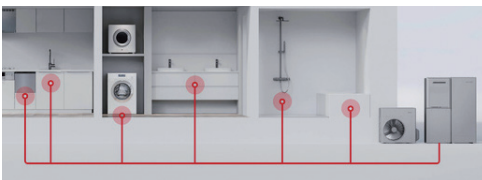

補助額変更

約5万台枠増加

ヒートポンプ電源にガス給湯器と同様の 100V コンセントプラグを採用
電源工事不要で屋外コンセントを利用するプラグインモデル

ウルトラファインバブル

Ultra Fine Bubble

ウルトラファインバブル入りのお湯が家中どこでも使える

直径 1 マイクロメートル未満の微細な泡で、細かい隙間にある汚れを落とす作用があり、その洗浄効果から幅広い分野で活用されています
泡のサイズ: 残存期間 数十 nm から 1 μm 未満 / ウイルスや煙と同等サイズ
微細運動をしながら、水中に長期残存 (数週間から数ヶ月)