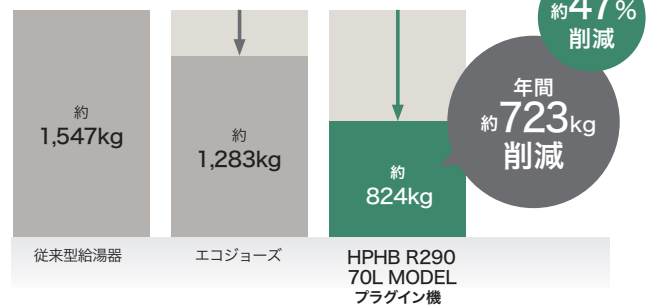

CO₂ 排出量を大幅削減

CO₂ 排出量