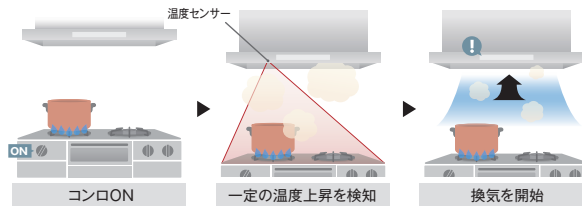

-FUJIOH- LGRシリーズ

お掃除がラク、コンロ周辺温度を検知して運転開始をサポート ※1,2,3,4

※レンジフードは富士工業(株)の製品です

- 主な特長**
- フィルターがない
 - お掃除するパーツが少ない
 - すっきりしたデザイン
 - 加熱機器連動
 - 運転開始をサポート

- LED照明
- ワンタッチ着脱ファン
- 常時換気
- 抗菌

サーモ ON サポート
一定の温度上昇を検知して機能します。