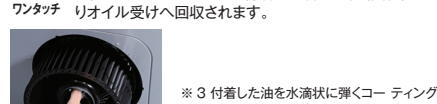

※3 付着した油を水滴状に弾くコーティングがされています。油のこびりつきが、より軽減されます。

WNBS-C シリーズ

ワンタッチになってお手入れ向上！
使い勝手も考慮したシンプルノンフィルタータイプ！！
シロッコファン排気タイプ / LED 照明

ボタン周りに段差がない
すっきりデザインフード