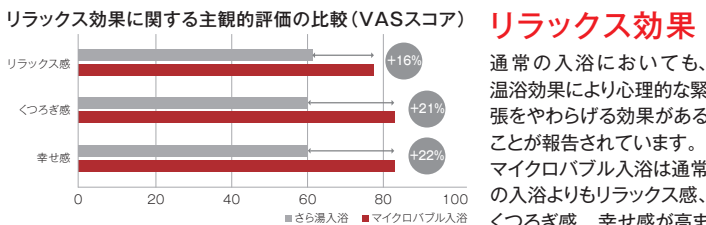

洗いづらい排水管もすっきり清潔に

さら湯と比べて汚れが洗い流されやすくなり、排水管を清潔に保つことが期待できます。

【実験方法】排水管に疑似汚れを溜め、流量7L/分で通水。【実験条件】試験水: 水道水、水温: 40℃、水圧: 200kPa、配管長さ: 13A-10mの条件で生成したウルトラファインバブル入り水を使用。当社調べ。

入眠環境サポート

マイクロバブル入浴によって、さら湯と比べてリラックス状態へより早く移行することが期待できます。入浴後は、よりリラックスした状態で入眠前の時間を過ごせる可能性があります。