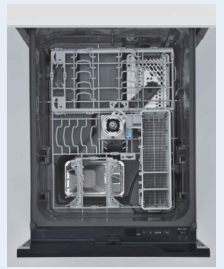

視認性に優れたホワイトLEDライト表示が見やすいLEDライトを採用。小さなランプでも点灯状態がわかりやすくなりました。ステンレスの操作パネルに映える、スタイリッシュなデザインです。

● RSW-405LP-405GPシリーズに採用

カゴ形状が見やすくわかりやすい色水槽内色はラックと色の明確が異なるタークグレーを採用。ラックのピンが見やすく、食器や調味器具がセットしやすくなりました。

● RSW-405LP-405GP-405AAシリーズに採用