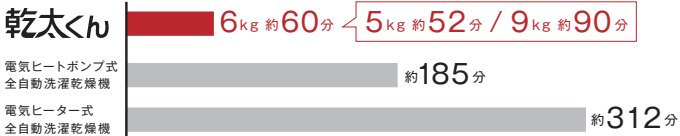

セット価格 391,500円(税込) 工事費別

ガス衣類乾燥機

乾太くん

速く乾く、心地よく乾く
「乾太くん」なら、洗濯物が
わずか1時間で乾く

パワフルな温風で繊維が根元から立ち上がり、ふんわり仕上がる
衣類乾燥を速く、心地よく。あなたの暮らしの質を高めます

洗濯物が、1時間で乾く

乾太くんなら、雨の季節のお悩みも
しっかり解決！

乾燥時間比較（洗濯物=6kgの場合）