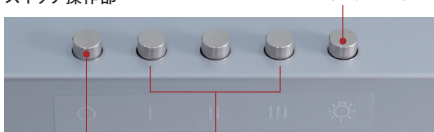

WNBS-C シリーズ

ワンタッチになってお手入れ向上！
使い勝手も考慮したシンプルノンフィルタータイプ！！
シロッコファン排気タイプ / LED 照明

ボタン周りに段差がない
すっきりデザインフード

LED 照明 (2 灯 / 電球色)

スイッチ操作部 LED照明 (2灯/電球色)

運転停止 風量切替 (3段階)

オイル受け **オイル受け (オイルガード塗装 ※1)**
取り外しの時に溜まった油がこぼれにくい回転着脱式。丸型のトレーは持ちやすく、洗いやし形状です。