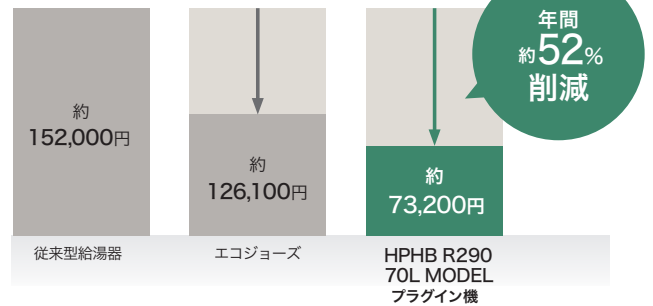

スピード施工

- ヒートポンプ&タンク一体型
- 100Vプラグイン対応
- 基礎工事不要
- およそ3.5時間で設置可能
- 連結配管1本
- 狭小設置対応

所有者登録で
メーカー保証
5年

NORITZ

HPHB R290

比べて実感! こんなにおトク

年間給湯・保温光熱費(円)

CO₂ 排出量を大幅削減