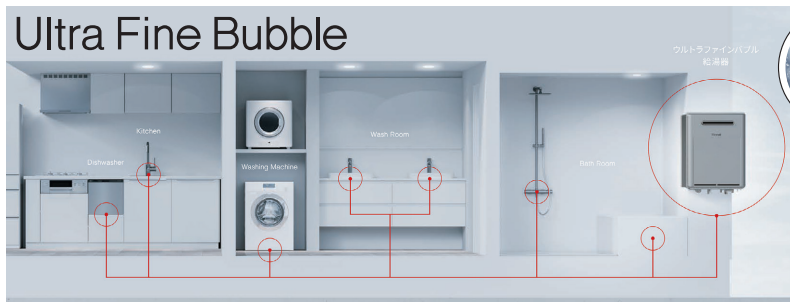

ウルトラファインバブル入りのお湯が家中どこでも使える
ウルトラファインバブル給湯器なら、非常に微細な泡を含んだお湯を家中に送り出すことができます
目に見えないほどの小さな泡が水まわりの汚れを付きにくくし、また、乾燥しがちな肌のうるおいを持続させます

水まわりの汚れを軽減

さら湯と比べて汚れの原因菌が洗い流されやすくなり、浴室の床やキッチンのシンクなどの汚れを軽減することが期待できます

【実験方法】大腸菌液3mlを樹脂板に塗布し、8L/分、1分の条件で試験水を流水。その後、菌を採取し、37℃、24時間培養後のコロニー数を確認。【実験条件】試験水: 純水、水温: 40℃、水圧: 200kPa、配管長さ: 13A-4mの条件で生成したウルトラファインバブル入り水を使用。評価細菌: 大腸菌、環境条件: 25℃雰囲気。高知工業高等専門学校 秦隆志教授の研究グループによる実証結果。

洗いづらい排水管もすっきり清潔に

さら湯と比べて汚れが洗い流されやすくなり、排水管を清潔に保つことが期待できます。

【実験方法】排水管に疑似汚れを溜め、流量7L/分で通水。【実験条件】試験水: 水道水、水温: 40℃、水圧: 200kPa、配管長さ: 13A-10mの条件で生成したウルトラファインバブル入り水を使用。当社調べ。