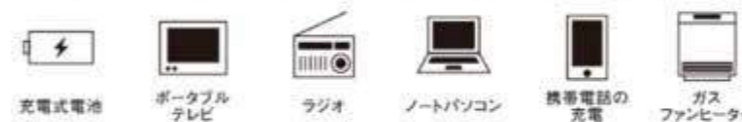

大雨や地震等により停電が発生し、ガス、水道は使用できるが冷たいお湯が出ない。
車のアクセサリースOCKETに停電対応ユニットのプラグを接続、車のエンジンをかけてから停電対応ユニットの電源をオンにし、給湯器の電源プラグを停電対応ユニットに差し込む。
※燃料レベル(満タン)にて使用ください。

各所リモコン(専用リモコン230Vシリーズ)の決定スイッチを5秒以上押し、「停電モード」に切り替え。

電気が復旧するまでの急ぎに
お湯が使えます。