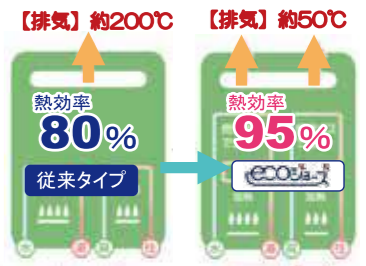

## おおまかな流れ

プロポーズ → ご挨拶 → 食事会 結納、仲人  
なしが多い。

式場探し → 和歌山の場合  
式場選びは、市内のすべての場所を  
まわり見学会等に参加して選ぶ。

招待客  
決定 予算と人数は、40~50名で  
約250万円ぐらいが多い。

結婚式 お色直しは、1回が多い。

近年の傾向は、招待状を凝ってみたり  
式当日の演出で、サプライズをしたりするの  
が多いみたいです。

## 現在の結婚式裏事情

ゲストも一緒にみんなで楽しみたい！

一体感が生まれるゲスト参加型が人気

親がしたかったことを息子&娘に・・・

例えば、娘に自分が着れなかったドレスを  
着せてあげるなど親の要望の結婚式が増加

チャペルと式場の中を見学させていただきました。

# 給湯器&コンロ 取り替えキャンペーン

高効率の給湯器を選ぼう！

高効率給湯器  
エコジョーズは

捨てていた排熱の有効利用で  
熱効率アップ！  
だから ガス代が節約できる！